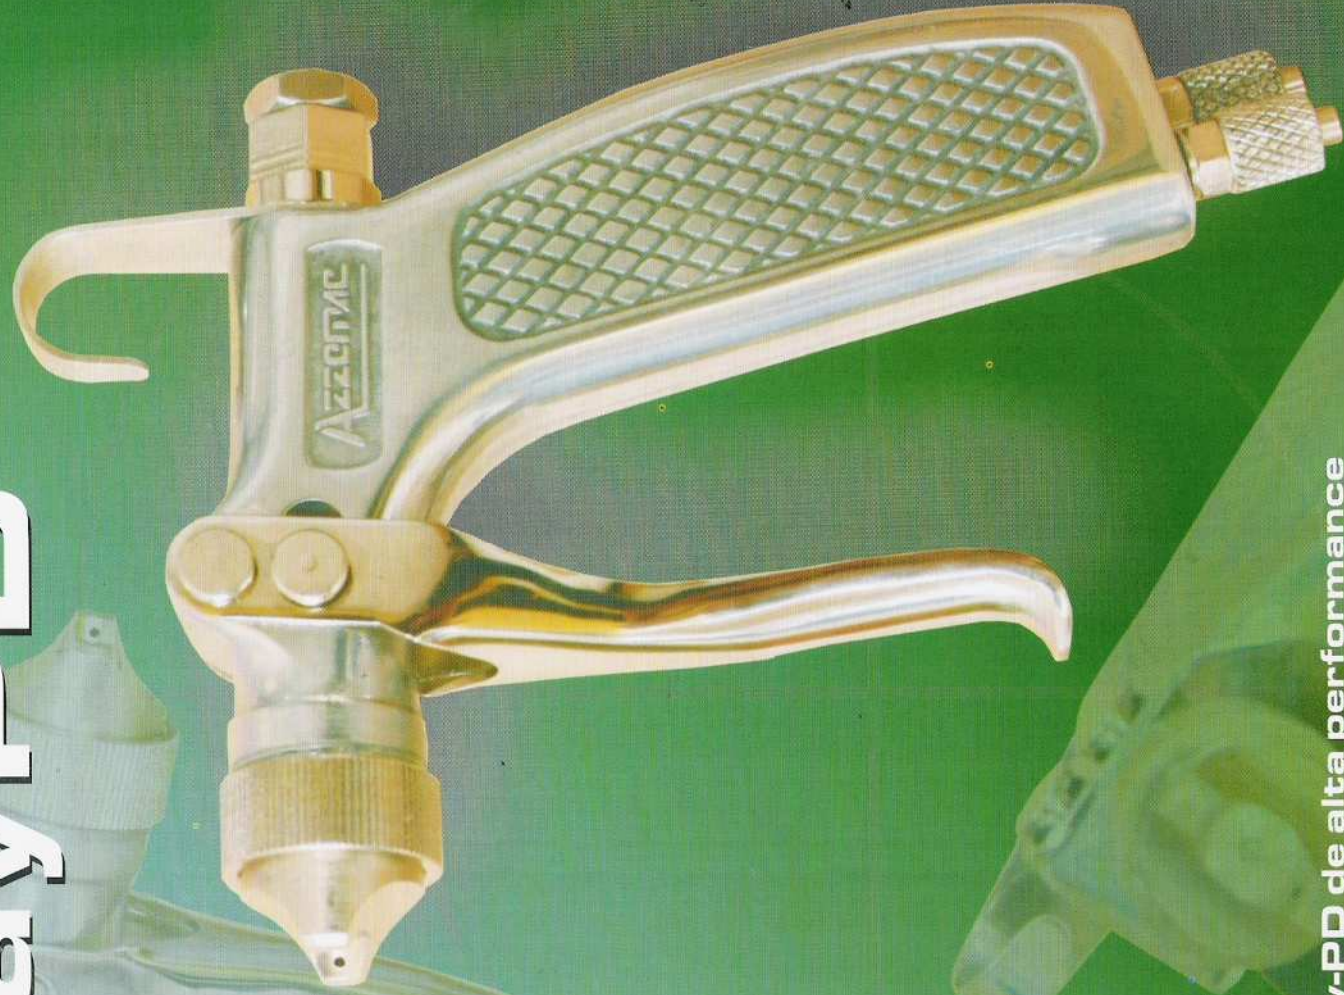

Pistola Manual Spray PD

A pistola Spray-PD de alta performance foi desenvolvida para delicadas aplicações de finos materiais de baixa viscosidade. De acordo com a capa de ar esta pistola trabalha com jatos redondo ou leque. Esta pistola é uma ferramenta de precisão que está disponível nas bitolas 0,2 - 0,3 - 0,5 - 0,8 - 1,0_(mm).