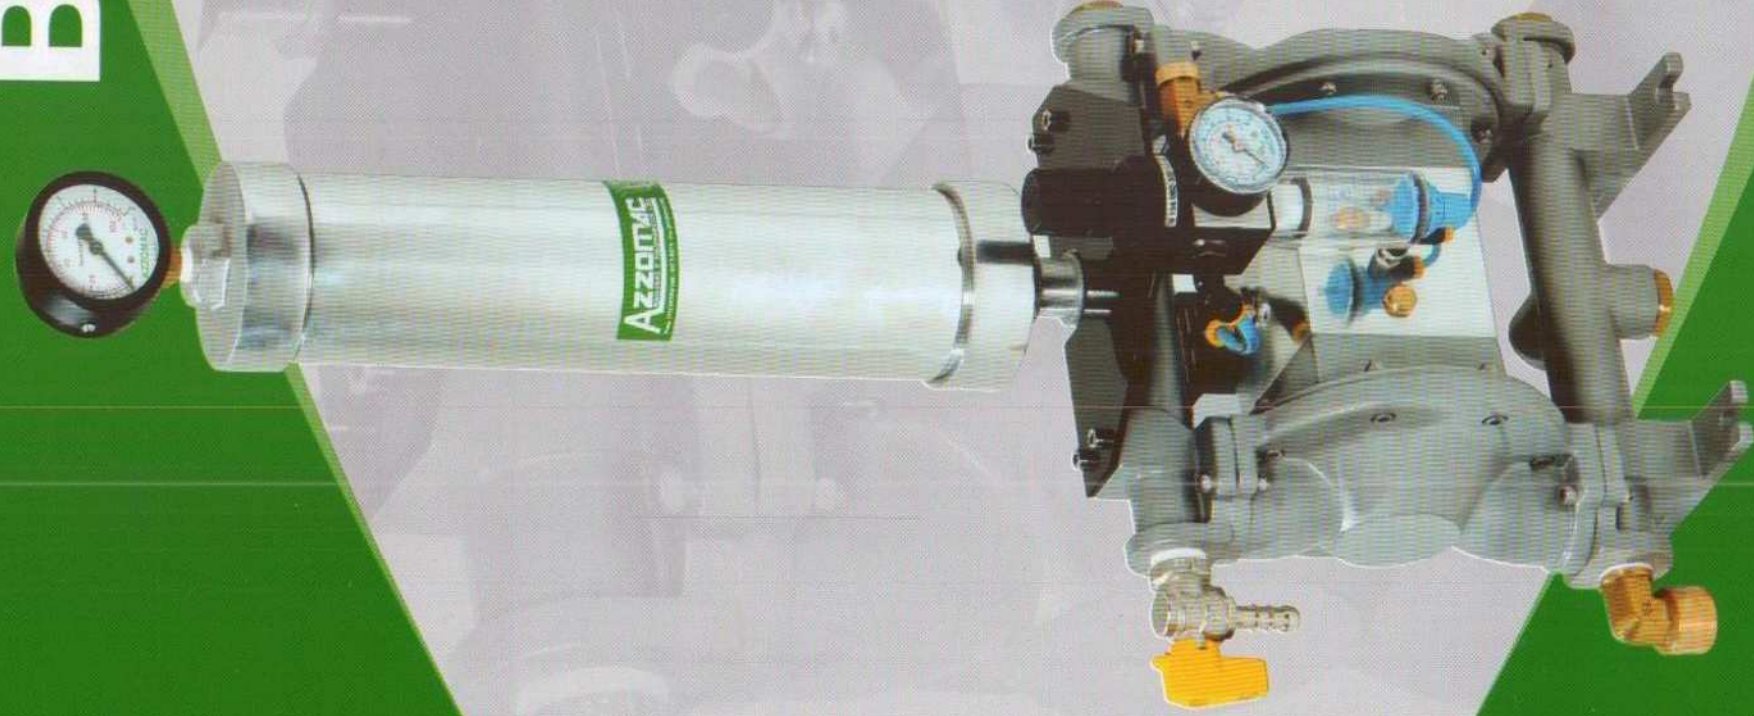

BOMBA DE DUPLA MEMBRANA BDM-14

Este equipamento, foi desenvolvido para transferência de fluídos abrasivos, viscosos e tais como tintas, vernizes, lacas, solventes, óleos, etc....

Insensível ao acionamento a seco.